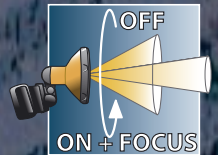

Powerlite

STANDARD & HALOGEN

LAGO

THE SOLID LIGHT

Powerlite STANDARD & HALOGEN

DESCRIPTIF TECHNIQUE / TECHNICAL SPECIFICATIONS		
Désignation modèle / Model designation Référence modèle / Model reference	POWERLITE LO26100	POWERLITE HALOGENE LO26H
Ampoule / Bulb	Standard 3,7 V 0,3 A Culot E10 / E10 socket	Halogen 4 V 0,5 A Culot E10 / E10 socket
Autonomie / Operating time	9 h à 20°C	5 h 30 à 20°C
Intensité lumineuse / Light intensity	1 050 lux	4 600 Lux
Distance d'éclairage / Lighting length	30 m	100 m
Source d'énergie / Power source	4 piles AA / 4 AA batteries 6V	
Positionnement de pile / Battery position	Boîtiers latéraux / On the sides	
T° d'utilisation / Operating temperature	-20°C...+40°C	
Type de faisceau / Beam type	Variable	
Vitre / Lens	Matière / Material : Polycarbonate Epaisseur / Thickness : 2 mm	
Pièces plastiques / Enclosure	Matière / Material : ABS PC Couleur : gris métallisé / Orange Color : metallic grey / Orange	
Bague anti-choc / Shock-proof rim	Matière / Material : Polyuréthane PU noir / Black	
Bandeau / Headband	Polyester 33 % élastodienne 25 % polyamide 42 % Lavable, hypoallergénique, réglable Washable, hypoallergenic, adjustable Tour de tête jusqu'à 850 mm Head circumference up to 850 mm	
Réflecteur / Reflector	Matière / Material : ABS PC Métallisation sous vide / Vacuum plating	
Poids sans piles / Weight without battery	105 g	
Étanchéité / Water-tightness	Résistance aux intempéries (pluie, neige...) Weather-resistant (rain, snow..)	
Accessoires (option) Accessories (optional)	4 crochets pour casque / 4 hooks for helmet Vitre rouge / Red lens	
Garantie / Guaranty	3 ans / 3 years	